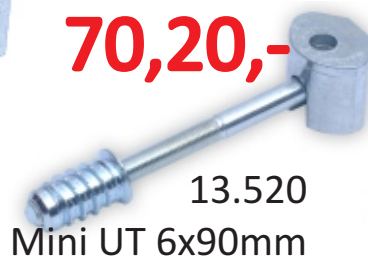

Konektor na zábradlí 8x98  
Konektor na zábradlí 8x125

12,60,-

15.100

Plasový. spoj. konektor

47,-

10.600

Spojovací tyč 114-35

70,20,-