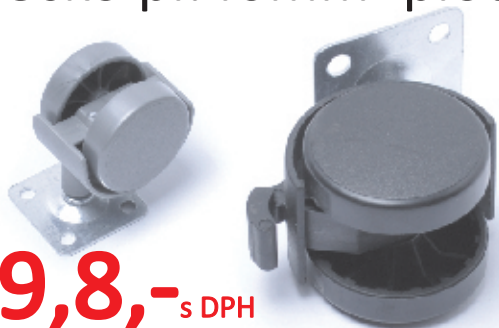

### Kolečko pr.40mm+plotnička

Akce platí 15.1. - 14.2. 2012

Akční zboží objednané do **12:00**  
je odesíláno v den objednání!

**9,8,-<sup>s DPH</sup>**

- barva šedá nebo černá
- dvě plastová kolečka šířky 10 mm
- průměr kolečka 40 mm
- celková výška kolečka (s plotničkou) 55 mm
- otočná ocelová plotnička 38 x 38 mm
- nebrzděné i s brzdou