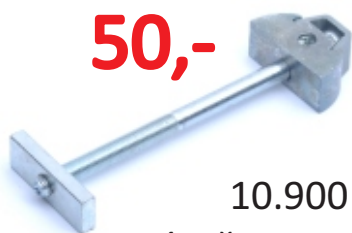

12.601

Mini KD 6x30

36,-

12.600

Mini KD 6x43

50,-

10.900

Spojovací tyč 100x6

69,20,-

13.500

Maxi ST 8x90 mm

72,-

13.501

Maxi STV

70,20,- 13.600

81,80,- 13.601