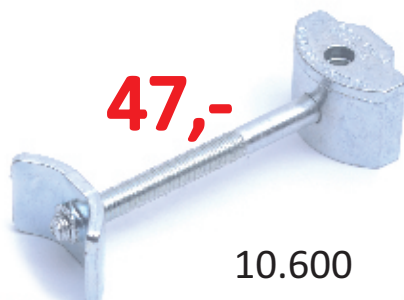

69,20,-

13.500

Maxi ST 8x90 mm

72,-

13.501

Maxi STV

70,20,- 13.600

81,80,- 13.601

Konektor na zábradlí 8x98  
Konektor na zábradlí 8x125

12,60,-

15.100

Plasový. spoj. konektor

47,-

10.600

Spojovací tyč 114-35

70,20,-