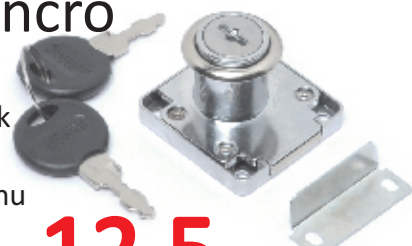

### Zásuvkový zámek cylin. 40x39 syncro

- cylindrický zámek
- 2 klíče
- včetně protiplechu

**12,5,-** s DPH